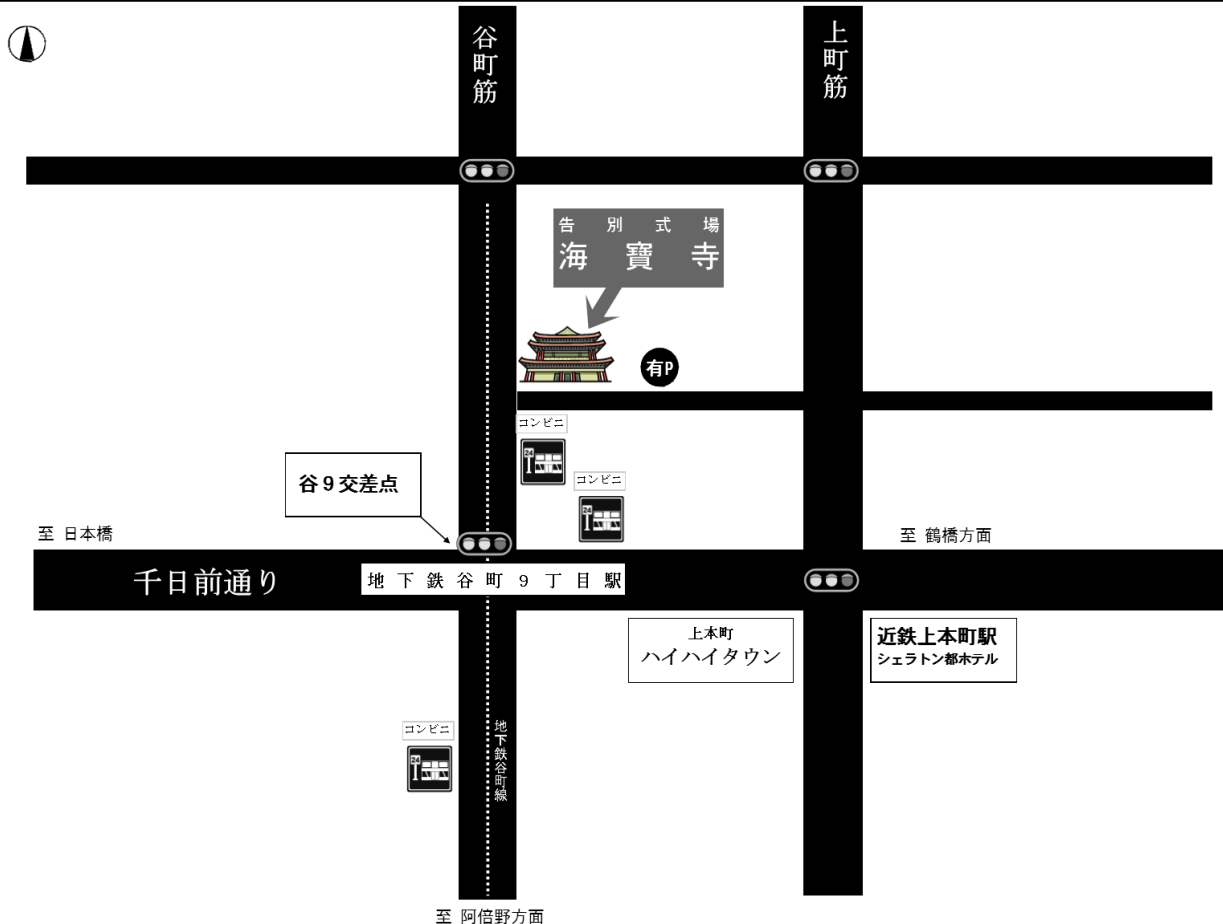

寺院の本堂になります。小・中規模家族葬に適しており地下鉄谷町線谷町9丁目駅から徒歩3分と近く、会葬者にも大変便利な式場となっております。

式場

控室

小・中規模の家族葬に適した式場です。

貸し切りタイプなので家族葬でもゆったりとお使いいただけます。

種 別	家族葬○ 一般葬× 大型葬×
式 場	本堂
推 奨 規 模	40名 (イス席)
使 用 料	本堂 : 100,000円 (不課税) 控え室大 : 20,000円 (不課税) 控え室中 : 10,000円 (不課税) 夏季のみ、エアコン費用10,000円必要
施 設 概 要	宗教不問 宿泊可 駅近い
利 用 条 件	仏教徒の方
推 奨 プ ラ ン	家族葬30・50・70

駅から徒歩の方

地下鉄谷町線「谷町9丁目駅」より徒歩3分

お車でご来場の方

千日前線 谷町9丁目交差点より北へ2分

至 阿倍野方面