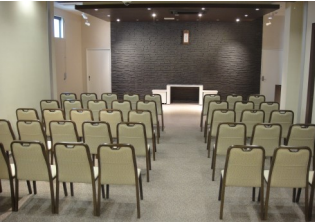

西栄寺 泰心館

堺市北区長曾根町183-1

寺院様が運営されている葬儀式場です。小さい家族葬から、一般葬まで対応できる葬儀式場です。駅からも近く、利便性が高い式場です。専用駐車場の台数は少ないですが、中百舌鳥駅前や式場近隣にコインパーキングが多数ございます。規模式場や料金から考えても費用対効果が高くお勧めの式場です。

式場

控室

10～60名の会葬者に対応できる式場となっております。

通夜当日はお泊りいただける控室となっております。

種 別	家族葬○	一般葬○	大型葬×
式 場	一階×1	二階×2	
推 奨 規 模	一階：花水木：約40席(イス席) 二階：サザンカ：約15席(イス席) ナデシコ・コスモス：約60席(イス席)		
使 用 料	一階：花水木 80,000円(非課税) 二階：サザンカ 60,000円(非課税) ナデシコ・コスモス 各30,000円(非課税) 二階全フロアの使用 100,000円(非課税)		
施 設 概 要	<div style="display: flex; justify-content: space-between;"> 宗教不問 宿泊可 安置可 駅近い </div> <div style="display: flex; justify-content: space-between;"> 駐車場有 安価 </div>		
利 用 条 件	どなたでもご利用いただけます		
推 奨 プ ラ ン	花水木：家族葬30・50 サザンカ：家族規格葬・家族葬30 二階全館：家族葬50・70		